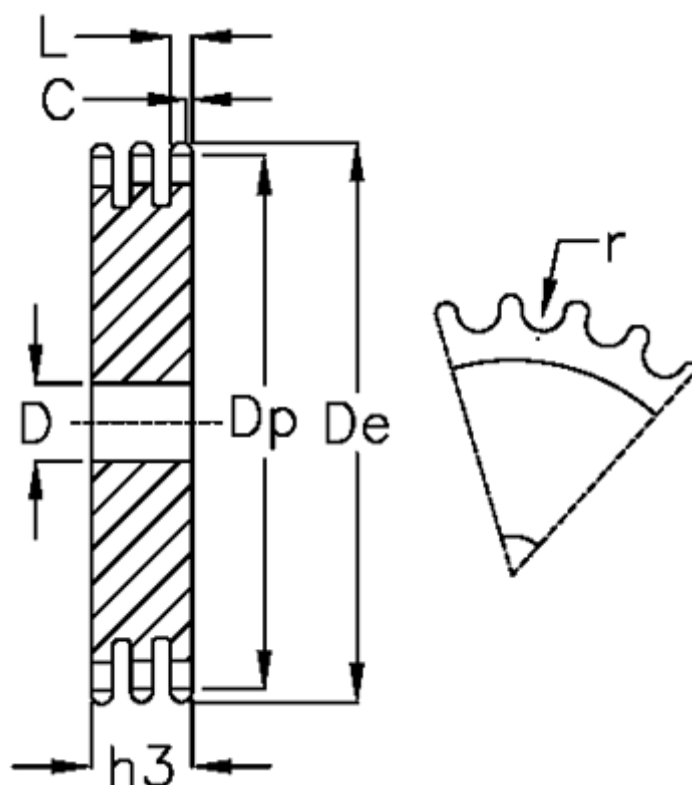

Varenummer: 616023007028  
 Beskrivelse: Pladehjul 12 B-3 Z=28 triplex

## Mål

Antal tænder	= 28	L = 10.8
C	= 2	r = 12.07
D	= 20	
De	= 178	
Dp	= 170.13	
For kædebetegnelse	= 12 B-3	
For kæde størrelse	= 3/4 x 7/16	
h3	= 49.8	